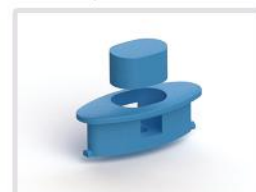

# OTTI MATA BASENOWA SWIMMING POOL MAT

Mata antypoślizgowa Otty przeznaczona jest do mokrych miejsc tj. baseny, szatnie, tarasy. Chroni stopy przed wilgocią i utrudnia poślizgnięcie. Matę można docinać na wymiar. Istnieje możliwość łączenia w szersze pasy przy pomocy łączników. Dodatkowo matę można wyposażyć w specjalne korki zwiększające jej właściwości antypoślizgowe lub zamontować do podłoża, przy pomocy bezpiecznych elastycznych mocowań.

The Otty anti-slip mat is designed for wet places, such as swimming pools, changing rooms, terraces. It protects the feet from moisture and prevents slipping. The mat can be cut to size. There is a possibility of joining into wider stripes with the use of connectors. In addition, the mat can be equipped with special plugs that increase its anti-slip properties or mounted to the ground with the use of secure, flexible fasteners.

mocowanie  
assembly

Kolory produktu  
Product colour

niebieski  
blue

zielony  
green

szary  
grey

czarny  
black

brązowy  
brown

wanilia  
vanilla