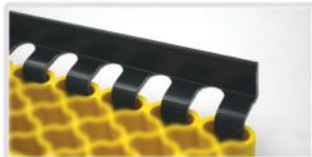

Dostępne akcesoria Available accessories

listwa mocująca
mounting profile