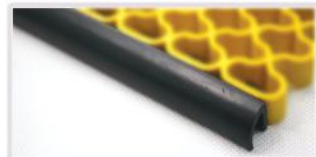

zakończenie
ending