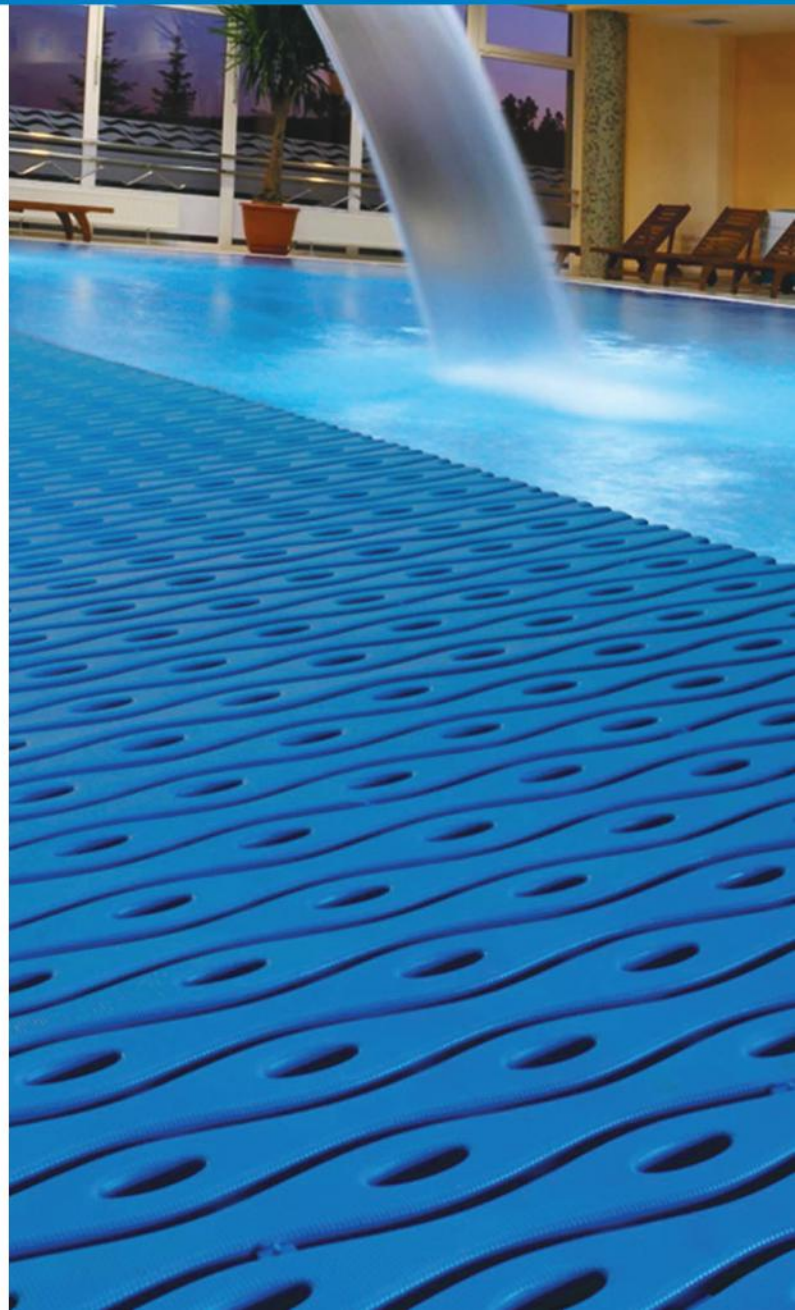

# OTTI MATA BASENOWA SWIMMING POOL MAT

Mata antypoślizgowa Otty przeznaczona jest do mokrych miejsc tj. baseny, szatnie, tarasy. Chroni stopy przed wilgocią i utrudnia poślizgnięcie. Matę można docinać na wymiar. Istnieje możliwość łączenia w szersze pasy przy pomocy łączników. Dodatkowo matę można wyposażyć w specjalne korki zwiększające jej właściwości antypoślizgowe lub zamontować do podłoża, przy pomocy bezpiecznych elastycznych mocowań.

The Otty anti-slip mat is designed for wet places, such as swimming pools, changing rooms, terraces. It protects the feet from moisture and prevents slipping. The mat can be cut to size. There is a possibility of joining into wider stripes with the use of connectors. In addition, the mat can be equipped with special plugs that increase its anti-slip properties or mounted to the ground with the use of secure, flexible fasteners.

## DANE TECHNICZNE

Wysokość: 9 mm

Materiał: HDPE

Zalecane umieszczenie: na zewnątrz i wewnątrz

Wymiar: 60 x 1200 cm